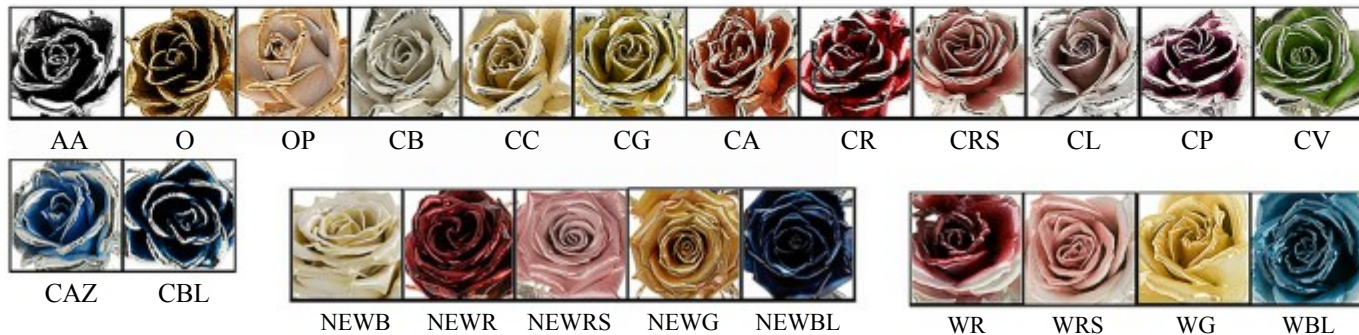

ROSA-ROSE

Oggetti creati con veri fiori di Rosa elettroformati e rivestiti in metallo prezioso, in elegante confezione con certificato di garanzia. Disponibili versioni smaltate con lavorazione artistica interamente eseguita a mano (vedi cartella colori e listino prezzi).

Objects created with real Rose flowers electroformed and covered with precious metal, equipped with gift box and guarantee certificate. Handmade enamelled versions available (see colors chart and price list).

COLORI DISPONIBILI-AVAILABLE COLORS

Cod. 870 Cornice vetro cm 21x26 foto cm 15x20
Glass photo frame