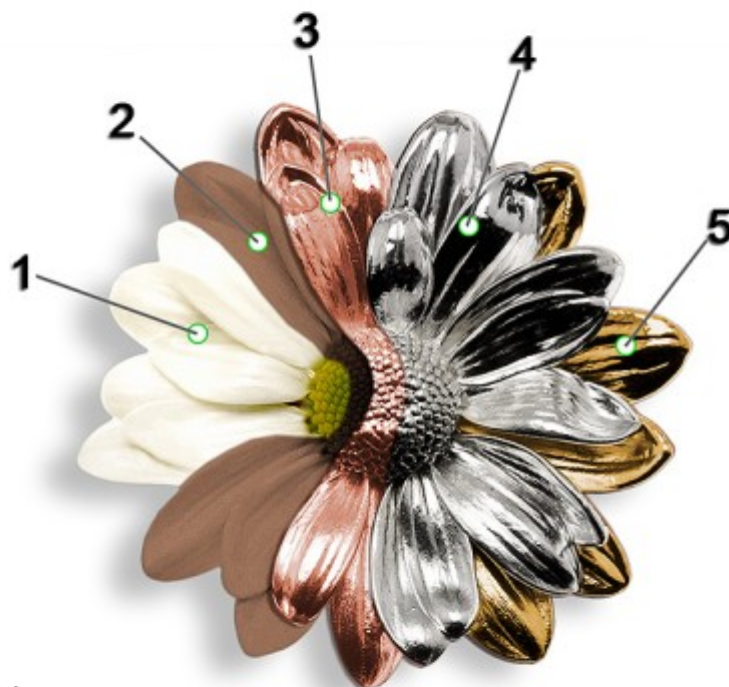

PIERRE ELECTOFORMING PROCESS

1: fiore naturale - *natural flower*

2: metallizzazione con fissativo conduttivo - *metallization with conductive fixative*

3: elettroformatura (deposito galvanico di speciali leghe metalliche) - *electroforming process (special metallic brass plating process)*

4: deposito galvanico di argento puro a spessore - *silver plating with pure silver at thickness*

5: deposito di oro 24 kt - *gold plating with pure gold 24 kt*